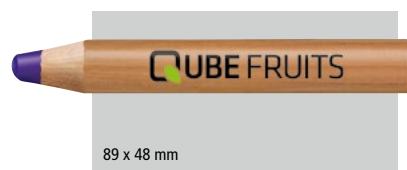

STABILO woody

FARBENFROHES WERBE-MULTITALENT

- Echtes Multitalent: Buntstift, Wassermalfarbe und Wachsmalkreide in einem
- Große Werbefläche auf dem extra dicken 3 in 1 Stift
- Mit bruchsicherer XXL-Mine in 18 kräftigen Einzelfarben, 6 zarten Pastelfarben und 10 neuen duo Minen.
- Schreibt und malt auf Oberflächen wie Glas, Metall oder Leder
- Hergestellt aus 100% PEFC-zertifiziertem Holz
- Nachhaltige Werbung durch strapazierfähiges Produkt

Mit **QUBE FRUITS** zeigt STABILO, wie Werbung auf STABILO Produkten aussehen kann.
www.qubefruits.com

standard

duo

pastel

89 x 48 mm

500 1.000 2.500 5.000 10.000

STABILO woody

+ 1-fbg. Siebdruck