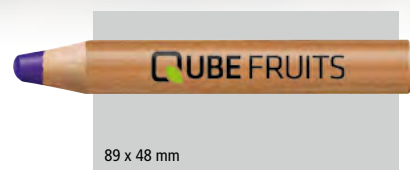

STABILO woody

UN MULTITALENT PUBLICITAIRE HAUT EN COULEURS

- Un véritable multitalent : crayon de couleur, aquarelle et craie grasse tout en un
- Grande surface publicitaire sur le crayon 3 en 1 extra épais
- Avec mine XXL résistante en 18 couleurs
- Colorie sur des surfaces lisses telles que le verre, le métal ou le cuir
- Fabriqué en bois certifié 100% PEFC
- Également disponible en set avec étui en carton complètement personnalisable

Avec le marquage **QUBE FRUITS**, STABILO montre comment un message publicitaire apparaît sur un produit STABILO.

www.qubefruits.com

Couleur du stylo :

500 1.000 2.500 5.000 10.000

STABILO woody

+ 1 sérigraphie en couleur

+ Zip Etui pour 1 avec impression numérique 4c de part et d'autre sur l'insert