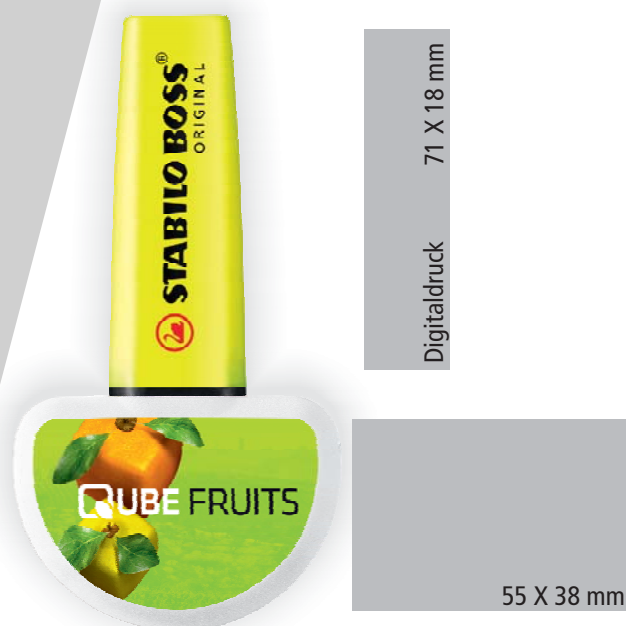

BEWEGUNG FÜR DEN BOSS!

**DER STABILO TUMBLER:
JETZT MIT 30% MEHR WERBEFLÄCHE**

STABILO BOSS tumbler

EXTRA VIEL AUFMERKSAMKEIT FÜR WERBUNG

- Werben mit der Nr.1: Leuchtmarkierer STABILO BOSS ORIGINAL im aufmerksamkeitsstarken Pendel STABILO tumbler
- Jetzt noch mehr Platz für Werbung: 30% mehr Fläche für Werbebotschaften auf dem STABILO BOSS tumbler
- Werbemotive deluxe: Werbeanbringung mit 4C-Digitaldruck in Fotoqualität oder Tampondruck auf beiden Seiten
- Werbebotschaft immer im Blick: STABILO BOSS tumbler bleibt dauerhaft sichtbar auf dem Schreibtisch
- Vorfreude bei der Übergabe: Attraktive Produktverpackung mit Sicht auf den Inhalt
- Individuelles Kundendesign nach Wunsch: Realisierung von Sonderfarben für den STABILO tumbler bereits ab 1.000 Stück

100 250 500 1.000 2.000

STABILO tumbler

- + Siebdruck auf Markierer
- + 4C-Digitaldruck auf Markierer
- + Tampondruck auf Pendel
- + 4C-Digitaldruck auf Pendel