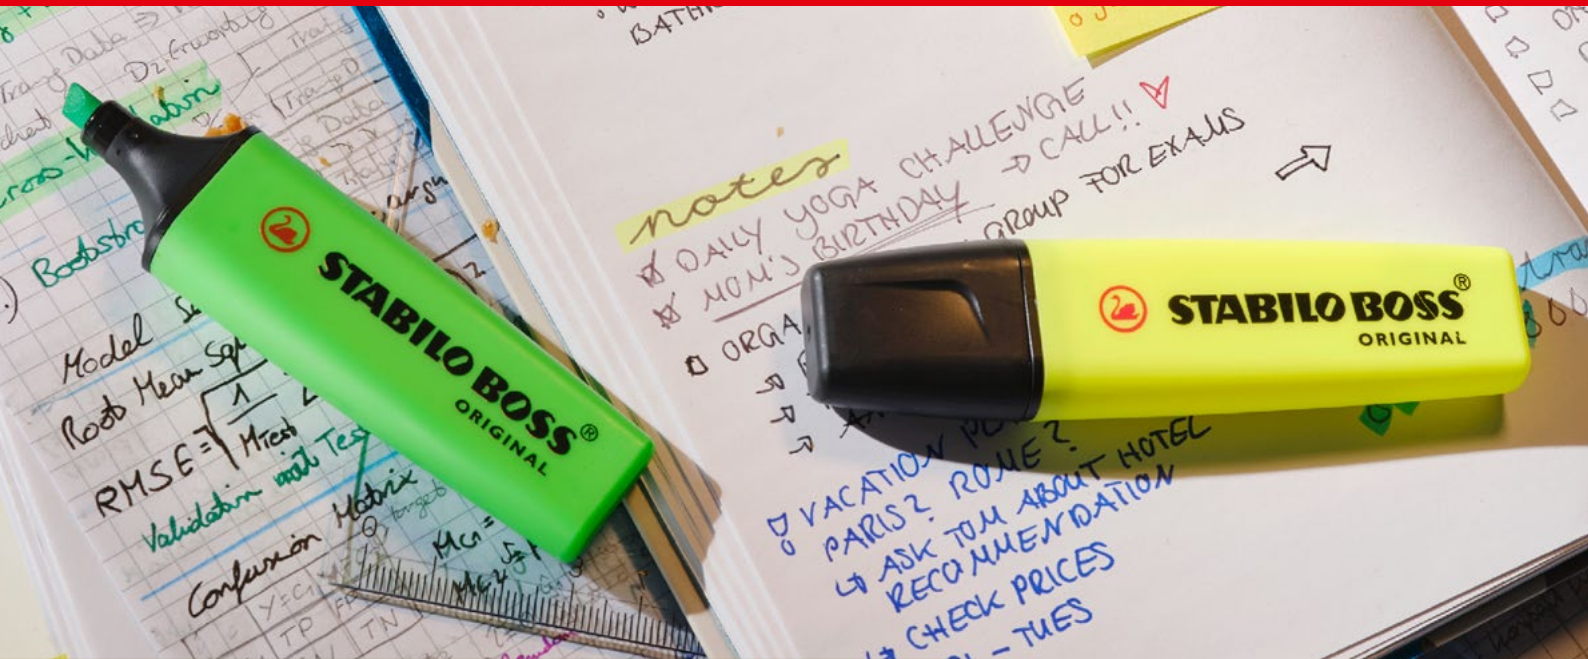

**STABILO**  
Promotion Products

# STABILO BOSS ORIGINAL

## VOTRE PUBLICITE SUR LE NUMERO 1

- Grande surface sur les deux faces pour votre publicité
- Leader incontesté et numéro 1 jusqu'à l'heure actuelle
- Peut rester longtemps ouvert – jusqu'à 4 heures
- Système de recharge disponible auprès des distributeurs spécialisés
- Le classique des surligneurs disponible en 9 coloris standards ainsi que 14 couleurs pastel tendance et 6 couleurs nature – et 2 largeurs d'écriture
- Forme plate empêchant le surligneur de rouler – votre

Avec le marquage QUBE FRUITS, STABILO montre comment un message publicitaire apparaît sur un produit STABILO. [www.qubefruits.com](http://www.qubefruits.com)

neon

pastell

nature

A 53 x 12 mm

71 x 18 mm

Couleurs Pantone disponibles dès 5.000 pcs.