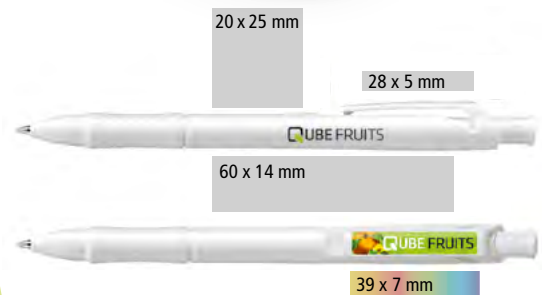

## STABILO GREENfancy

AUS RÜCKSICHT AUF WÄLDER UND KLIMA

- Druckkugelschreiber aus Bio-Kunststoff
- Gehäuse aus überwiegend biologisch abbaubarem Kunststoff, aus nachwachsenden Rohstoffen auf Basis von Cellulose
- Ideal für den Transport nachhaltiger Werbebotschaften an qualitäts- und umweltbewusste Zielgruppen
- Platz für Werbung auf dem Schaft und auf dem Clip
- Erhältlich in 8 Standardfarben, Schreibfarbe blau und schwarz
- Nahezu alle Sonderfarben auf Anfrage\*

Mit **QUBE FRUITS** zeigt STABILO, wie Werbung auf STABILO Produkten aussehen kann.  
[www.qubefruits.com](http://www.qubefruits.com)

Stiftfarbe:

\* Ab 10.000 Stück

500 1.000 2.500 5.000 10.000

**STABILO GREENfancy**